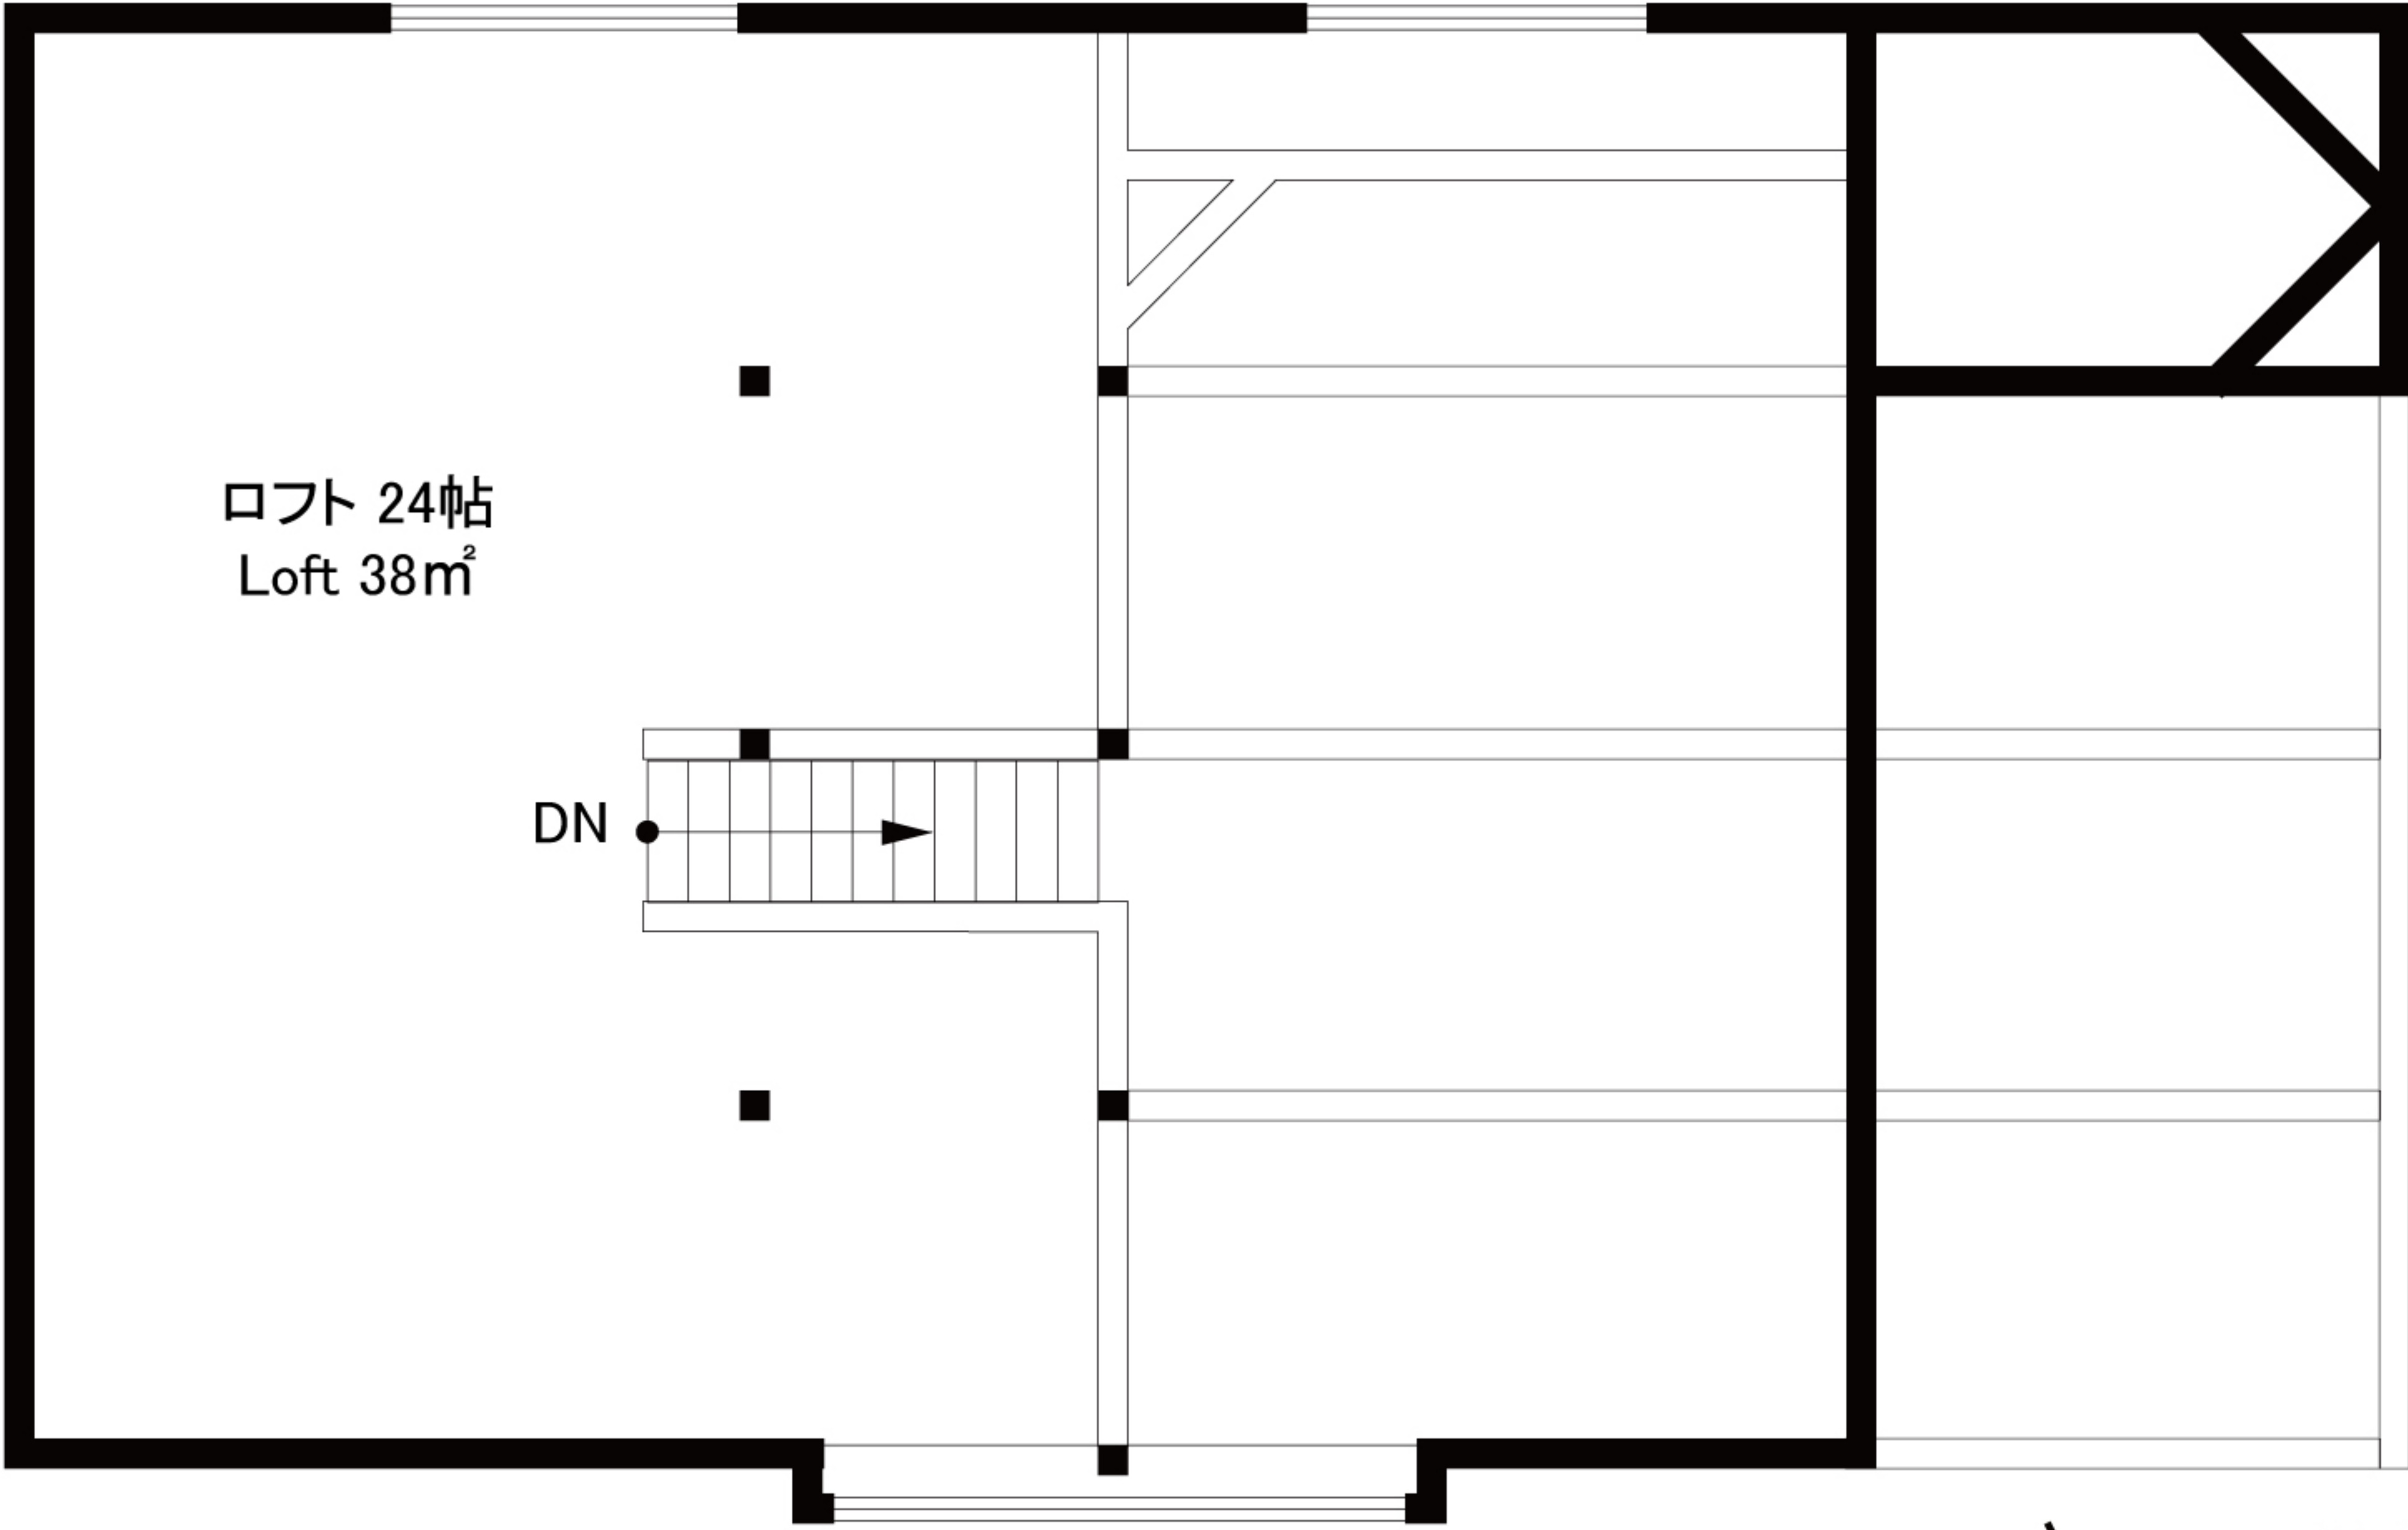

収納  
Storage

UP

テラス  
Terrace

クローゼット

玄関  
Entrance

UP

1F

ロフト 24帖  
Loft 38m<sup>2</sup>